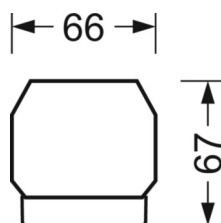

Лампо- и прибородержатели - Central.Line.Optic - прямой свет, узко- и широконаправленный - без видимых стыков

Ламподержатель из оцинкованного стального профиля, поверхность покрыта лаком на полиэфирной смоле. Крепление без инструментов с нажимными затворами, встроенными в конструкцию, обеспечивают защиту от кражи и взлома. Цвет корпуса белый стандартный для электротехники RAL 9016; Прямой широкий свет, распространяющийся через линзу «Central.Line.Optic» из пластика ПММА. Линзовая оптика делает сборку и установку предельно удобными, плоскость легко чистится. Линзы плотно расположены в один ряд: световые точки сливаются в одну линию, создавая целостный вид. Подключение к электросети через штатную 5-полюсную штекерную деталь для быстрой сборки, со свободным выбором фаз. Встроенный механизм для правильной сборки для быстрого контакта; с батареей дежурного освещения на 3ч.; состояние светильника - по видимому светодиоду (NL-B3); Strumień świetlny w trybie oświetlenia awaryjnego 921 lm. Сменные блоки, позволяющие легко модернизировать освещение, существенно продлевают срок службы всей осветительной установки.

параметры

номер заказа	19530007020
код EAN	4020863444342
номер таможенного тарифа	94051190
Знак прохождения контроля	IP 20, класс защиты I, F, HACCP DIN10500/Food/IFS-пригодность для применения/BRC, Indoor, CE
Степень ударопрочности IK	IK03 (5°C bis 35°C)
Температура окружения	та 5°C в 35°C
Гарантийный срок	5 лет
Государственные программы поддержки	BEG - государственные субсидии для энергосберегающих зданий (действительна только для Германии)

электротехника