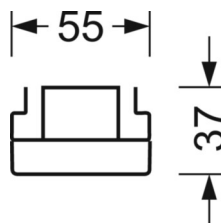

Лампо- и прибородержатели - Central.Line.Optic - прямой свет, узко- и широконаправленный - без видимых стыков

Ламподержатель из оцинкованного стального профиля, поверхность покрыта лаком на полиэфирной смоле. Крепление без инструментов с нажимными затворами, встроенными в конструкцию, обеспечивают защиту от кражи и взлома. Цвет корпуса белый стандартный для электротехники RAL 9016; Прямой широкий свет, распространяющийся через линзу «Central.Line.Optic» из пластика ПММА. Линзовая оптика делает сборку и установку предельно удобными, плоскость легко чистится. Линзы плотно расположены в один ряд: световые точки сливаются в одну линию, создавая целостный вид. Подключение к электросети через штатную 5-полюсную штекерную деталь для быстрой сборки, со свободным выбором фаз. Встроенный механизм для правильной сборки для быстрого контакта; с батареей дежурного освещения на 3ч.; состояние светильника - по видимому светодиоду (NL-B3); Strumień świetlny w trybie oświetlenia awaryjnego 921 lm. Сменные блоки, позволяющие легко модернизировать освещение, существенно продлевают срок службы всей осветительной установки.

параметры

номер заказа	19530007020
код EAN	4020863444342
номер таможенного тарифа	94051190
Знак прохождения контроля	IP 20, класс защиты I, F, HACCP DIN10500/Food/IFS-пригодность для применения/BRC, Indoor, CE
Степень ударопрочности IK	IK03 (5°C bis 35°C)
Температура окружения	та 5°C в 35°C
Гарантийный срок	5 лет
Государственные программы поддержки	BEG - государственные субсидии для энергосберегающих зданий (действительна только для Германии)

электротехника